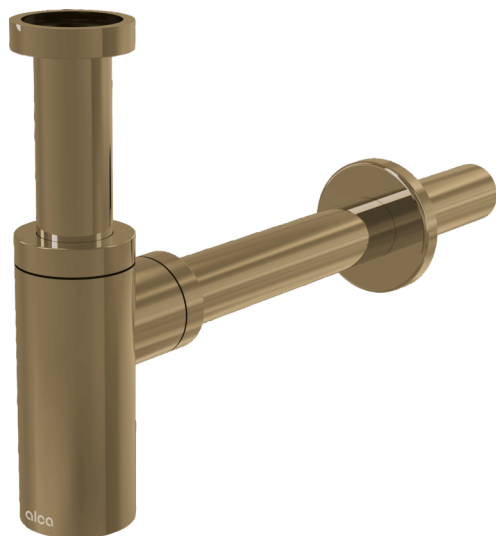

A400-G-B

Geruchverschluss für die Waschbecken DN32 DESIGN, GOLD-Matt gebürstet

Anwendung

Für Waschbecken

Eigenschaften

- Material: Messing mit PVD-Oberfläche
- Anschluss an Abflussrohr $\varnothing 32$ mm
- Verbesserte Kratzfestigkeit

Verpackungsinhalt

- Überwurfmutter für Anschluss an Waschbecken 5/4"
- Metallrosette
- Siphon-Körper

Bestellnummer, Logistische Informationen

Code	EAN	Gewicht (stück menge palette)	Maße (stück menge)	Verpackung (menge palette)
A400-G-B	8595580571597	0,6661 7,9932 243,8096 kg	330x70x150 590x240x390 mm	12 336 Stk.

Die Garantien

2/3 jahre *

Zoll code

74182000

Normen

EN 274

Technische Parameter

- Durchfluss 30 l/min
- der Geruchsverschluss 50 mm