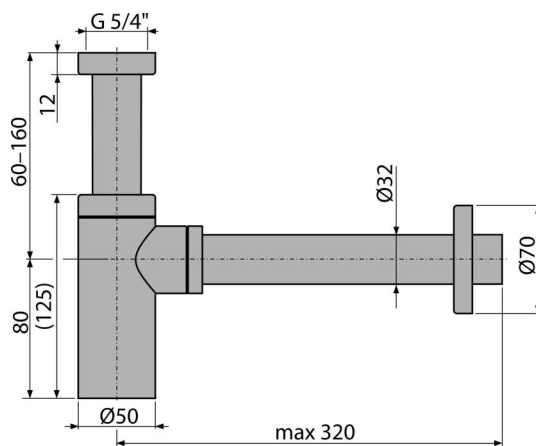

A400-G-P

Geruchverschluss für die Waschbecken DN32 DESIGN, GOLD-Glanz

Anwendung

Für Waschbecken

Eigenschaften

- Material: Messing mit PVD-Oberfläche
- Anschluss an Abflussrohr Ø32 mm
- Verbesserte Kratzfestigkeit

Verpackungsinhalt

- Überwurfmutter für Anschluss an Waschbecken 5/4"
- Metallrosette
- Siphon-Körper

Bestellnummer, Logistische Informationen

Code	EAN	Gewicht (stück | menge | palette)	Maße (stück | menge)	Verpackung (menge | palette)
A400-G-P	8595580571580	0,6661 | 7,9932 | 243,8096 kg	330x70x150 | 590x240x390 mm	12 | 336 Stk.

Die Garantien

2/3 jahre *

Zoll code

74182000

Normen

EN 274

Technische Parameter

- Durchfluss 30 l/min
- der Geruchsverschluss 50 mm