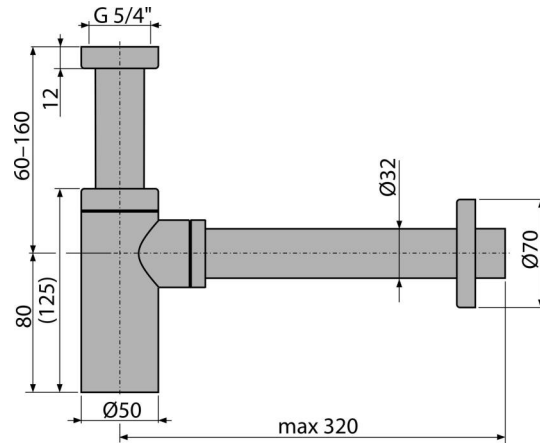

A400-GM-B

Geruchverschluss für die Waschbecken DN32 DESIGN, GUN METAL-Matt gebürstet

Anwendung

Für Waschbecken

Eigenschaften

- Material: Messing mit PVD-Oberfläche
- Anschluss an Abflussrohr $\text{\O}32$ mm
- Verbesserte Kratzfestigkeit

Verpackungsinhalt

- Überwurfmutter für Anschluss an Waschbecken 5/4"
- Metallrosette
- Siphon-Körper

Bestellnummer, Logistische Informationen

Code	EAN	Gewicht (stück | menge | palette)	Maße (stück | menge)	Verpackung (menge | palette)
A400-GM-B	8595580571610	0,6661 | 7,9932 | 243,8096 kg	330x70x150 | 590x240x390 mm	12 | 336 Stk.

Die Garantien

2/3 jahre *

Zoll code

74182000

Normen

EN 274

Technische Parameter

- Durchfluss 30 l/min
- der Geruchsverschluss 50 mm