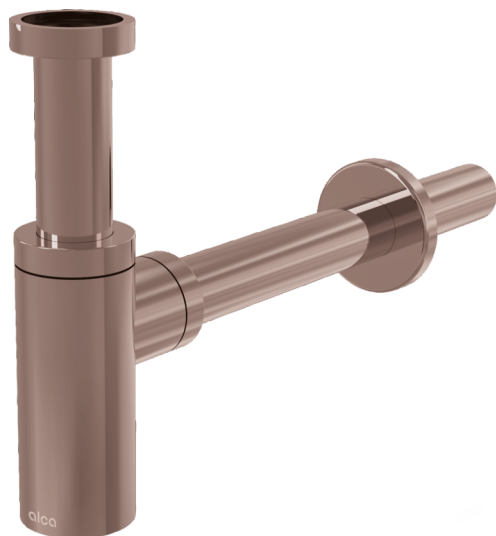

A400-RG-B

Geruchverschluss für die Waschbecken DN32 DESIGN, RED GOLD-Matt gebürstet

Anwendung

Für Waschbecken

Eigenschaften

- Material: Messing mit PVD-Oberfläche
- Anschluss an Abflussrohr $\varnothing 32$ mm
- Verbesserte Kratzfestigkeit

Verpackungsinhalt

- Überwurfmutter für Anschluss an Waschbecken 5/4"
- Metallrosette
- Siphon-Körper

Bestellnummer, Logistische Informationen

Code	EAN	Gewicht (stück menge palette)	Maße (stück menge)	Verpackung (menge palette)
A400-RG-B	8595580571559	0,6661 7,9932 243,8096 kg	330x70x150 590x240x390 mm	12 336 Stk.

Die Garantien

2/3 jahre *

Zoll code

74182000

Normen

EN 274

Technische Parameter

- Durchfluss 30 l/min
- der Geruchsverschluss 50 mm