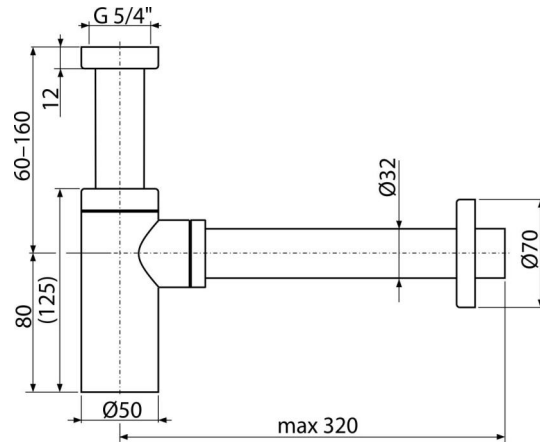

A400B

Geruchverschluss für die Waschbecken DN32 DESIGN Ganzmetall, rund, weiß

Anwendung

Für Waschbecken

Eigenschaften

- Material: Messing mit Oberflächenbehandlung Weiss-glanz
- Anschluss an Abflussrohr Ø32 mm

Verpackungsinhalt

- Überwurfmutter für Anschluss an Waschbecken 5/4"
- Metallrosette
- Unterputzsiphonkörper

Bestellnummer, Logistische Informationen

| Code | EAN | Gewicht (stück menge palette) | Maße (stück menge) | Verpackung (menge palette) |
|-------|---------------|--------------------------------------|-----------------------------|---------------------------------|
| A400B | 8595580567330 | 0,9031 10,8372 323,4416 kg | 330×150×70 590×390×240 mm | 12 336 Stk. |

Die Garantien

2/3 jahre *

Zoll code

74182000

Normen

EN 274

Technische Parameter

- Durchfluss 30 l/min
- der Geruchsverschluss 50 mm