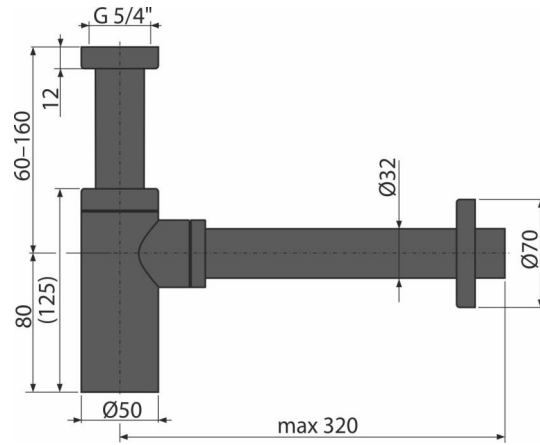

A400BLACK

Geruchverschluss für das Waschbecken DN32 DESIGN, Schwarz-Matt

Anwendung

Für Waschbecken

Eigenschaften

- Farbe: Schwarz-Matt
- Material: Messing mit Oberflächenbehandlung schwarz- matt
- Anschluss an Abflussrohr $\varnothing 32$ mm

Verpackungsinhalt

- Überwurfmutter für Anschluss an Waschbecken 5/4"
- Metallrosette
- Siphon-Körper

Bestellnummer, Logistische Informationen

Code	EAN	Gewicht (stück menge palette)	Maße (stück menge)	Verpackung (menge palette)
A400BLACK	8595580558673	0,9031 10,8372 323,4416 kg	330x150x70 590x390x240 mm	12 336 Stk.

Die Garantien	Zoll code	Normen
2/3 jahre *	74182000	EN 274

Technische Parameter

- Durchfluss 30 l/min
- der Geruchsverschluss 50 mm