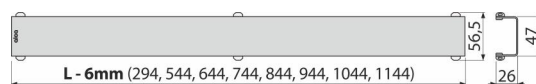

DESIGN-1150ANTIC

Rost für Duschrinne, Bronze-Antic

Anwendung

Für Duschrinnen ALCA: APZ6, APZ106, APZ1006, APZ1106, APZ16, APZ116, APZ1016, APZ1116

Eigenschaften

- Material: Messing + sichtbare Oberflächenbehandlung Bronze-antik

Verpackungsinhalt

- Haken zum Abbau
- Kunststoffstütze des Rostes
- Der Rost

Bestellnummer, Logistische Informationen

Code	EAN		Gewicht (stück | menge | palette)	Maße (stück | menge)	Verpackung (menge | palette)
DESIGN-1150ANTIC	8595580539788	1150 mm	0,4228 | 0,4228 | 0,0000 kg	1160×35×65 | – mm	1 | - Stk.

Die Garantien	Zoll code	Normen
2/3 jahre *	74182000	EN 1253

Technische Parameter

- die Belastungsklasse K3 300 kg