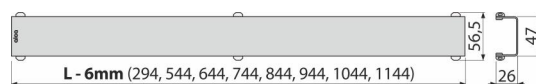

DESIGN-650ANTIC

Rost für Duschrinne, Bronze-Antic

Anwendung

Für Duschrinnen ALCA: APZ6, APZ106, APZ1006, APZ1106, APZ16, APZ116, APZ1016, APZ1116

Eigenschaften

- Material: Messing + sichtbare Oberflächenbehandlung Bronze-antik

Verpackungsinhalt

- Haken zum Abbau
- Kunststoffstütze des Rostes
- Der Rost

Bestellnummer, Logistische Informationen

Code	EAN		Gewicht (stück | menge | palette)	Maße (stück | menge)	Verpackung (menge | palette)
DESIGN-650ANTIC	8595580539733	650 mm	0,6549 | 0,6549 | 0,0000 kg	660×35×65 | – mm	1 | - Stk.

Die Garantien	Zoll code	Normen
2/3 jahre *	74182000	EN 1253

Technische Parameter

- die Belastungsklasse K3 300 kg