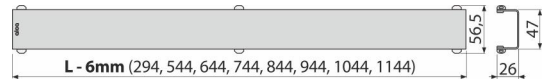

DESIGN-850ANTIC

Rost für Duschrinne, Bronze-Antic

Anwendung

Für Duschrinnen ALCA: APZ6, APZ106, APZ1006, APZ1106, APZ16, APZ116, APZ1016, APZ1116

Eigenschaften

- Material: Messing + sichtbare Oberflächenbehandlung Bronze-antik

Verpackungsinhalt

- Haken zum Abbau
- Kunststoffstütze des Rostes
- Der Rost

Bestellnummer, Logistische Informationen

Code	EAN		Gewicht (stück | menge | palette)	Maße (stück | menge)	Verpackung (menge | palette)
DESIGN-850ANTIC	8595580539757	850 mm	0,8049 | 0,8049 | 0,0000 kg	860×35×65 | – mm	1 | - Stk.

Die Garantien	Zoll code	Normen
2/3 jahre *	74182000	EN 1253

Technische Parameter

- die Belastungsklasse K3 300 kg