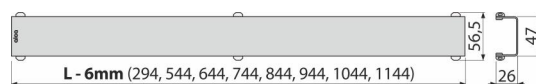

DESIGN-950ANTIC

Rost für Duschrinne, Bronze-Antic

Anwendung

Für Duschrinnen ALCA: APZ6, APZ106, APZ1006, APZ1106, APZ16, APZ116, APZ1016, APZ1116

Eigenschaften

- Material: Messing + sichtbare Oberflächenbehandlung Bronze-antik

Verpackungsinhalt

- Haken zum Abbau
- Kunststoffstütze des Rostes
- Der Rost

Bestellnummer, Logistische Informationen

Code	EAN	950 mm	Gewicht (stück | menge | palette)	Maße (stück | menge)	Verpackung (menge | palette)
DESIGN-950ANTIC	8595580539764		0,4228 | 0,4228 | 0,0000 kg	960×35×65 | – mm	1 | - Stk.

Die Garantien	Zoll code	Normen
2/3 jahre *	74182000	EN 1253

Technische Parameter

- die Belastungsklasse K3 300 kg