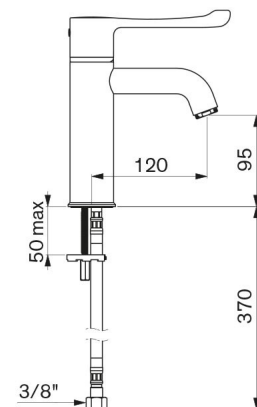

Waschtisch- Thermostatarmatur SECURITHERM BIOCLIP

Art. H96051

Sequentielle Thermostat-Mischbatterie für Einlochmontage H. 95 L. 120

BESCHREIBUNG

Waschtisch-Thermostatarmatur SECURITHERM BIOCLIP - Art. H96051

Thermostat-Mischbatterie SECURITHERM für Standmontage.
Sequentielle Thermostat-Mischbatterie: Öffnen und Schließen über Kalt.
Bauweise gewährleistet Schutz vor Rückfließen von Kalt- und Warmwasser.
Keine Rückflussverhinderer an den Wasseranschlüssen erforderlich.
BIOCLIP: Mischbatterie einfach abnehmbar zur Reinigung und Desinfektion.
Verbrühungsschutz: automatisches Schließen bei Kalt- oder Warmwasserausfall.

Securitouch Abschirmung gegen Verbrühung am Armaturengehäuse.
Einloch-Mischbatterie mit gebogenem Auslauf H. 95 L. 120 mit Hygiene-Strahlregler ohne Anhaftungsmöglichkeit für Schmutzpartikel und beständig gegenüber thermischen Desinfektionen.

Sequentielle, verkalkungsarme Thermostatkartusche für Einhandsteuerung von Durchflussmenge und Temperatur.

Temperatureinstellbereich: Kaltwasser bis 40 °C mit voreingestelltem Temperaturanschlag bei 40 °C.

Geeignet für thermische und chemische Desinfektionen.
Körper und Auslauf innen glatt und mit minimalem Wasservolumen.

Durchflussmenge begrenzt auf 5 l/min bei 3 bar.

Handkontaktfreie Betätigung durch Hygienehebel L. 146.

Ohne Zugstangenablaufgarnitur.

Flexible PEX-Anschlusschläuche G 3/8.

Verstärkte Befestigungen und Verdrehsicherung durch 2 Edelstahlbolzen.

Mischbatterie besonders geeignet für Gesundheitseinrichtungen, Seniorenheime, Krankenhäuser und Kliniken.

Einhebelmischer geeignet für bewegungseingeschränkte Nutzer.

Mischbatterie mit 10 Jahren Garantie.