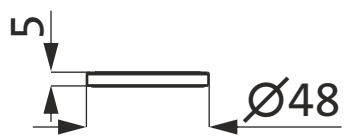

Lochbohrung 35mm

Zierring optional